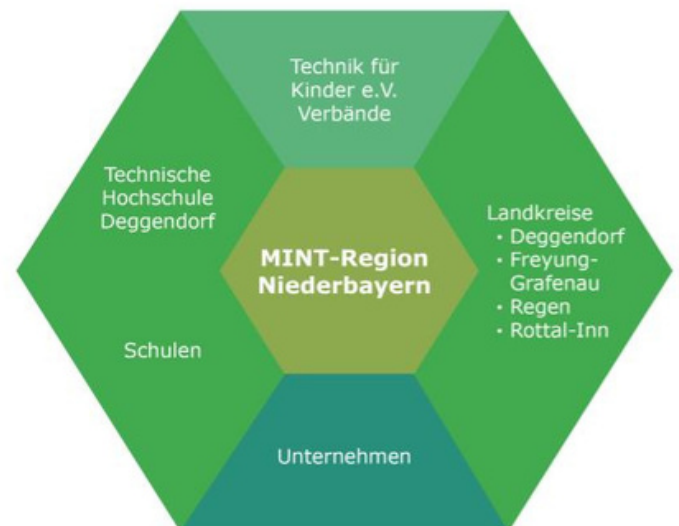

GRÜNDUNGSMITGLIEDER

Technische Hochschule Deggendorf
Landkreis Deggendorf
Landkreis Freyung-Grafenau,
Landkreis Regen
Landkreis Rottal-Inn
Max Streicher GmbH & Co. KG
Technik für Kinder e.V.
Schulen der Region

UNTERNEHMENSPARTNER

Caverion Deutschland GmbH
Rohde & Schwarz GmbH & Co. KG
Max Streicher GmbH & Co. KG
Josef Pfaffinger Bauunternehmung GmbH
Einhell Germany AG

Caverion